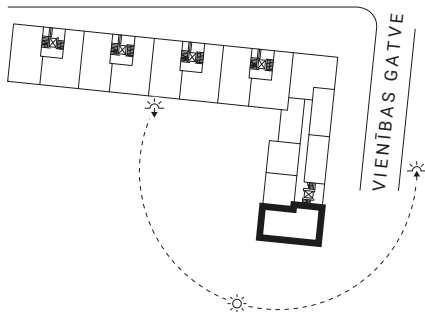

 **Tekstiliana**
Estera

TORŅAKALNA IELA 2, RĪGA

Dzīvoklis 6

Stāvs	2
Istabas	4
Balkona platība	5.7 m ²
Kopējā platība	79.4 m ²

TORŅAKALNA IELA

- Mūsdienīgs un komfortabls dzīvoklis ar saulainu un plašu balkonu.
- Pārdomāts un funkcionāls plānojums.
- Augstvērtīga dizaina apdare.
- Drošs privātais iekšpagalms ar apzaļumotām, labiekārtotām atpūtas zonām.
- Pazemes autostāvvietas, noliktavas un velosipēdu novietnes.
- Augstas energoefektivitātes klases (A+) dzīvesvieta.