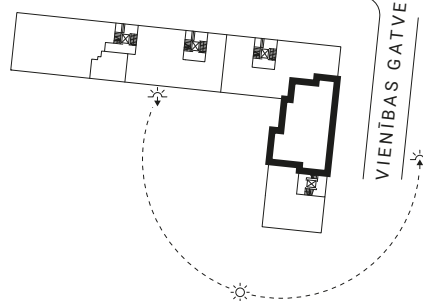

TORŅKALNA IEĻA

Tekstiliana
Eстера

TORŅKALNA IEĻA 2, RĪGA

Dzīvoklis 28

Stāvs	5
Istabas	4
Jumta dārza platība	32.3 m ²
Kopējā platība	169.8 m ²

- Mūsdienīgs un komfortabls dzīvoklis ar saulainu un plašu jumta dārzu.
- Pārdomāts un funkcionāls plānojums.
- Augstvērtīga dizaina apdare.
- Drošs privātais iekšpagalms ar apzaļumotām, labiekārtotām atpūtas zonām.
- Pazemes autostāvvietas, noliktavas un velosipēdu novietnes.
- Augstas energoefektivitātes klases (A+) dzīvesvieta.